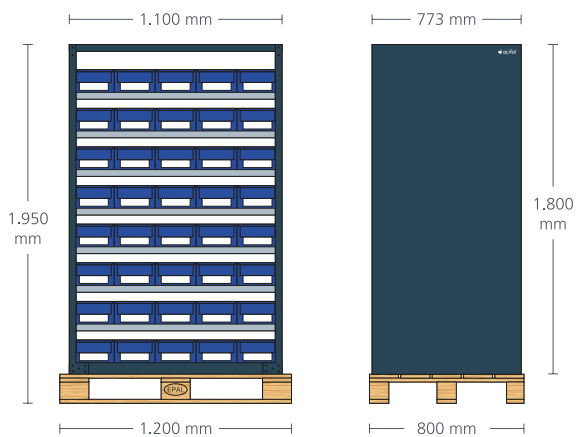

Enthaltenes Zubehör:

KLF 321