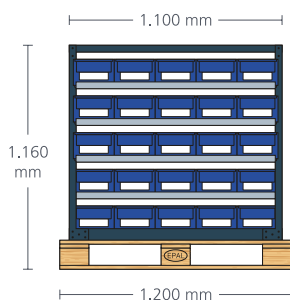

TKP 774

Komplett vormontiert auf Palette

Inklusive 4 Fachböden und
50 Lagerkästen Nr. 13

Maße: 773 b x 1.010 h x 1.100 t
(ohne Palette)

Struktur pulverbeschichtet in
Schwarzgrau RAL 7021 (Korpus)

Best. Nr. 2332791

580,00