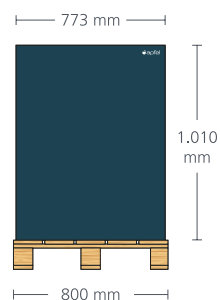

TKP 774

Komplett vormontiert auf Palette

Inklusive 4 Fachböden und
50 Lagerkästen Nr. 13

Maße: 773 b x 1.010 h x 1.100 t
(ohne Palette)

Struktur pulverbeschichtet in
Schwarzgrau RAL 7021 (Korpus)

Best. Nr. 2332791

580,00