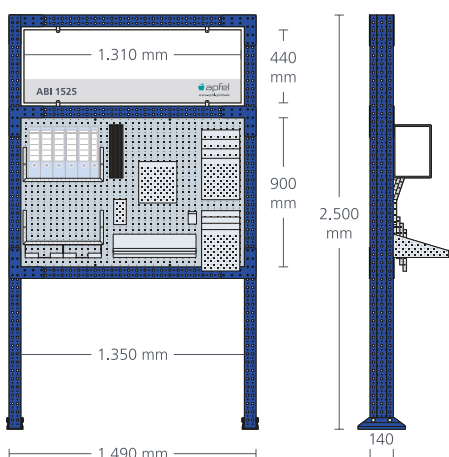

ABI 1525 Set PC

Arbeitsinsel-Komplettset mit Rahmengerüst aus 3 mm Stahlblech inklusive:

- 1 Lochblech ca. 1.350 mm b x 900 mm h
- 1 Kopfschild ca. 1.310 mm b x 440 mm h
- 1 Schreibablage mit Schubladenauszug
- 1 Dokumentenfach-Set DIN A4 hoch 4-fach
- 4 Dokumentenfächer
- 1 Befestigungsadapter für PC-Monitor (Standard)
- 1 Registerhalter mit 10 DIN A4 Sichttafeln
- 1 Ordnerablage
- 1 Druckerfach mit doppelter Papierablage
- 1 Kugelschreiberhalter
- 1 Satz Montagefüße zur Befestigung am Boden

Maße Rahmengerüst ca. 1.490 b x 2.500 h x 140 t

Struktur pulverbeschichtet in Enzianblau RAL 5010 (Rahmengerüst)

PC, Tastatur, Telefon, Drucker und Ordner im Lieferumfang nicht enthalten

Best. Nr. 2332538

2.680,00

Kombiniertes Lochraster

Beidseitig nutzbar

140 mm Profiltiefe

Montagefüße inklusive

Ihr Ansprechpartner

Michael van Eecke
Tel. +49 6221 8761-12

m.vaneecke@apfel-gmbh.de