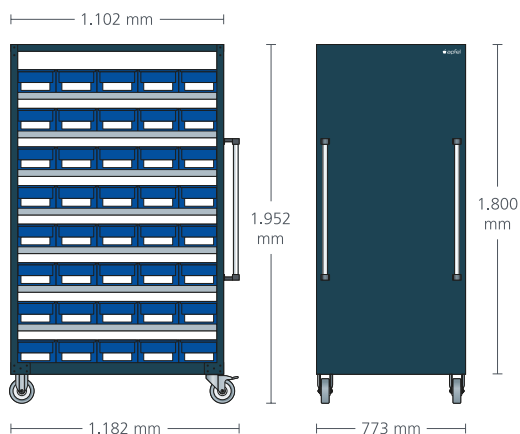

RSW 777

Inklusive 7 geraden Fachböden
und 80 Lagerkästen KLF 321 (Nr. 13)

Gutes Handling durch 2 Bock- und
2 Lenkrollen mit Feststellbremse

2 solide Edelstahlhandgriffe für sichere
Führung

400 kg Gesamttraglast

Maße: 773 b x 1.952 h x 1.102 t
(ohne Griffe)

Struktur pulverbeschichtet in
Schwarzgrau RAL 7021 (Korpus)

Best. Nr. 2332061

890,00

400
kg
Traglast

2
Mit 2
Lenkrollen

2
Mit 2
Bockrollen

Inklusive
Lagerkästen