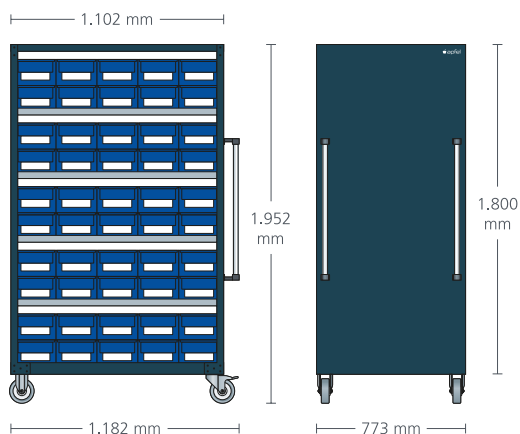

RSW 776

Inklusive 4 geraden Fachböden und 100 Lagerkästen KLF 321 (Nr. 13)

Gutes Handling durch 2 Bock- und 2 Lenkrollen mit Feststellbremse

2 solide Edelstahlhandgriffe für sichere Führung

400 kg Gesamttraglast

Maße: 773 b x 1.952 h x 1.102 t (ohne Griffe)

Struktur pulverbeschichtet in Schwarzgrau RAL 7021 (Korpus)

Best. Nr. 2332060

890,00

400 kg
Traglast

Mit 2
Lenkrollen

Mit 2
Bockrollen

Inklusive
Lagerkästen