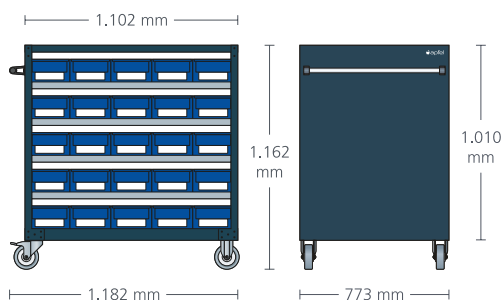

Maße: 773 b x 1.162 h x 1.102 t
(ohne Griff)

Struktur pulverbeschichtet in Schwarzgrau RAL 7021 (Korpus)

Best. Nr. 2332058

580,00

400
kg
Traglast

2
Mit 2
Lenkrollen

2
Mit 2
Bockrollen

Inklusive
Lagerkästen