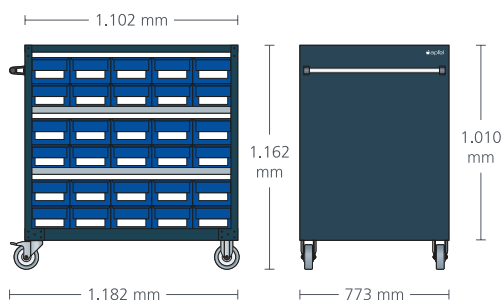

TKW 772

Inklusive 2 geraden Fachböden und 60 Lagerkästen KLF 321 (Nr. 13)

Gutes Handling durch 2 Bock- und 2 Lenkrollen mit Feststellbremse

Solider Edelstahlhandgriff für sichere Führung

400 kg Gesamttraglast

Maße: 773 b x 1.162 h x 1.102 t
(ohne Griff)

Struktur pulverbeschichtet in Schwarzgrau RAL 7021 (Korpus)

Best. Nr. 2332057

580,00

400 kg
Traglast

Mit 2
Lenkrollen

Mit 2
Bockrollen

Inklusive
Lagerkästen